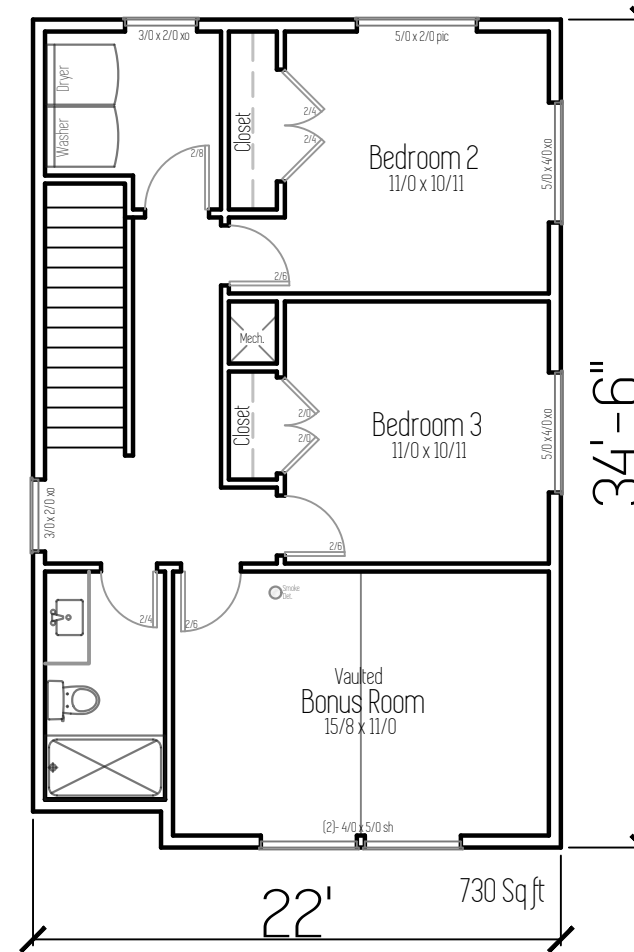

2,214 SqFt

730 Sqft

Front Elevation

SCALE: 1/8"=1'