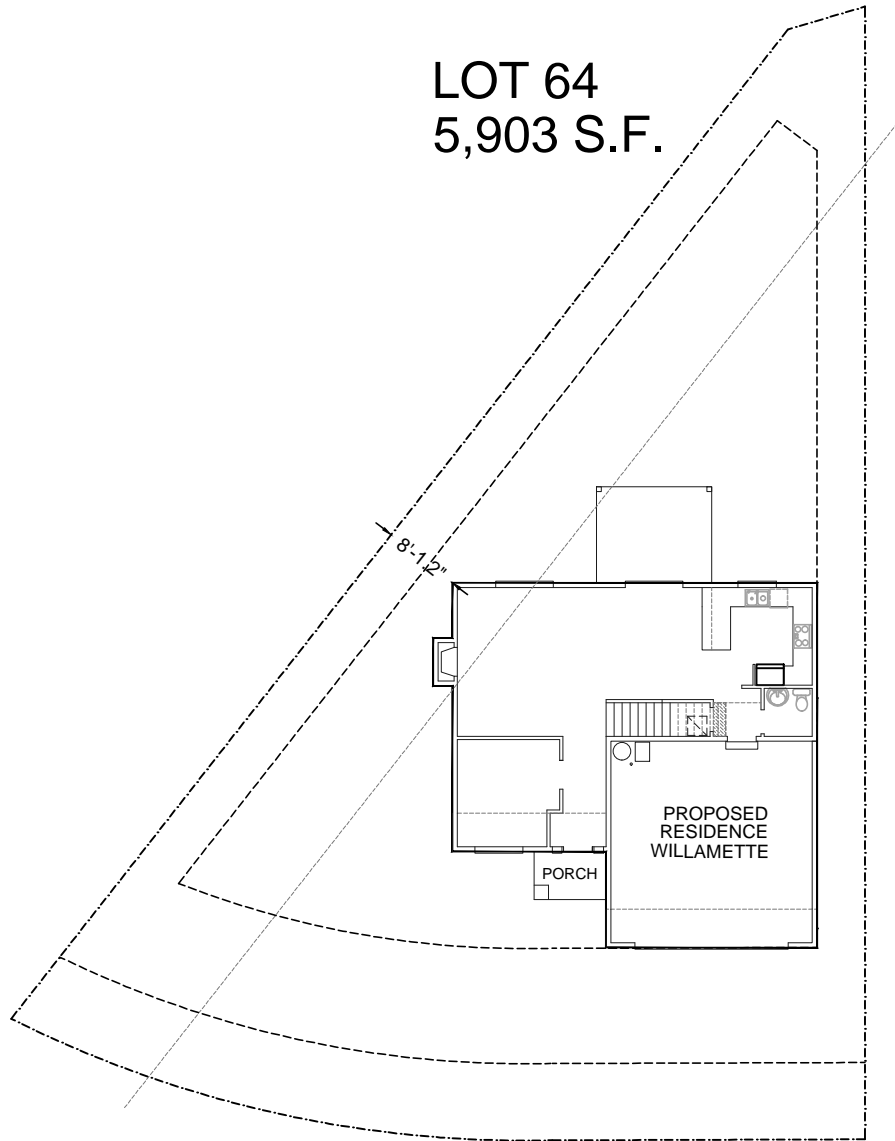

LOT 64  
5,903 S.F.

SITE PLAN

SCALE: 1"=20'