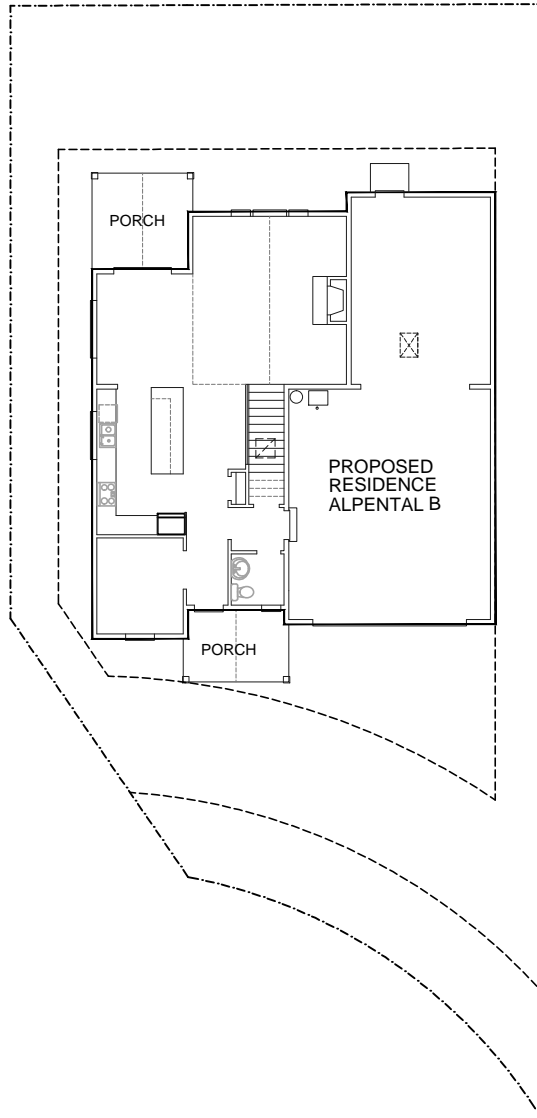

LOT 70
5,120 S.F.

SITE PLAN
SCALE: 1"=20'