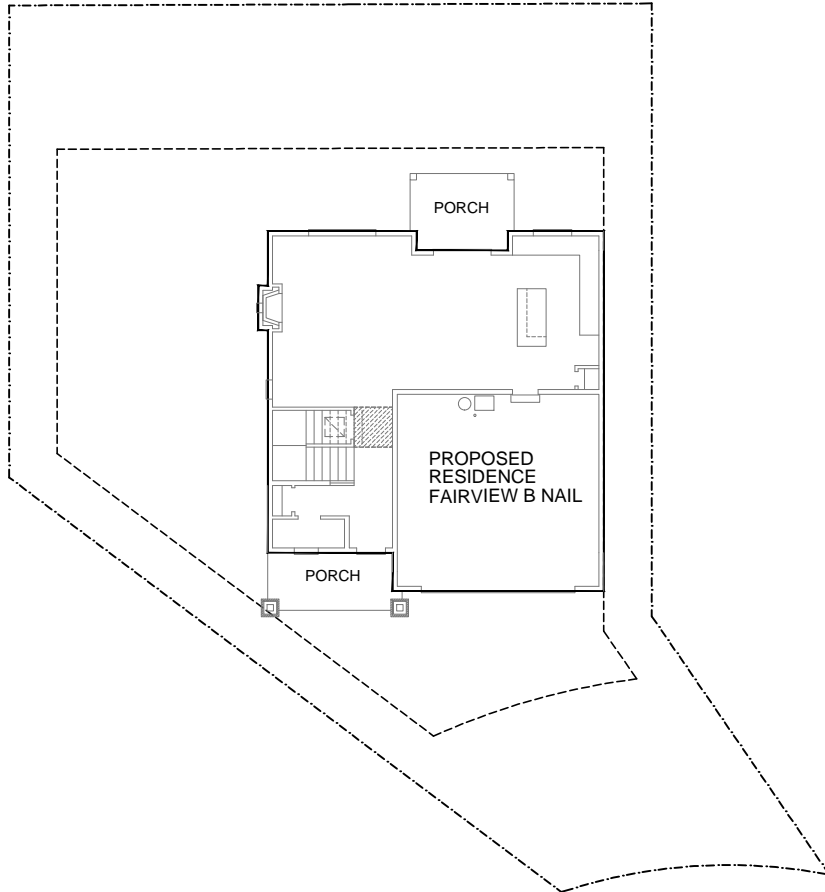

LOT 71  
5,172 S.F.

SITE PLAN

SCALE: 1"=20'